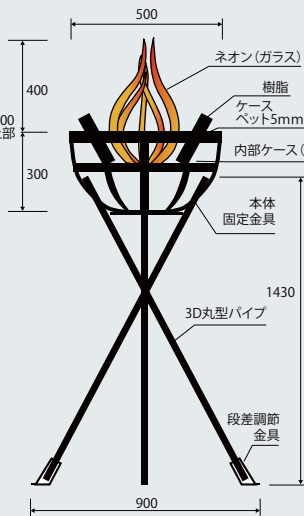

オリジナル看板

木のあたたかみ溢れる手彫り看板をはじめ、行灯や提灯など、様々なタイプの特注看板を制作いたします。
お気軽にお問合せください。

- 木地 / 樺、桧、檜など材質をご指定ください。
- 塗装 / ウレタン塗装、漆など
- 名入れ / 指定文字、指定ロゴ、マークもOK

かがり火照明

大型かがり火照明 (3本足)

01 (S1420)
本体：約φ50×H70cm
足：約φ90×H143cm

小型かがり火照明 (1本足)

02 (S1421)
約50×50×H170cm

小型かがり火照明 <壁掛け用>

03 (S1422)
本体：約φ25×H70cm