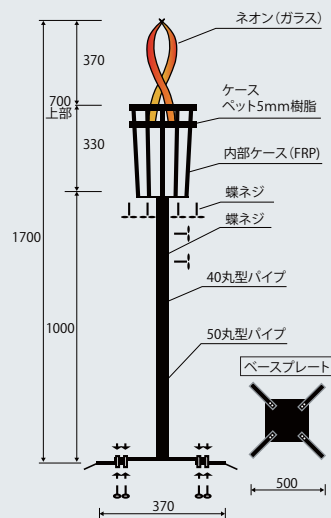

オリジナル看板

木のあたたかみ溢れる手彫り看板をはじめ、行灯や提灯など、様々なタイプの特注看板を制作いたします。
お気軽にお問合せください。

- 木地 / 樺、桧、檜など材質をご指定ください。
- 塗装 / ウレタン塗装、漆など
- 名入れ / 指定文字、指定ロゴ、マークもOK

かがり火照明

大型かがり火照明 (3本足)

01 (S1420)
本体：約φ50×H70cm
足：約φ90×H143cm

小型かがり火照明 (1本足)

02 (S1421)
約50×50×H170cm

小型かがり火照明 <壁掛け用>

03 (S1422)
本体：約φ25×H70cm