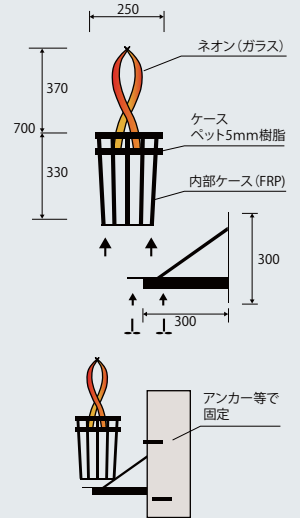

オリジナル看板

木のあたたかみ溢れる手彫り看板をはじめ、行灯や提灯など、様々なタイプの特注看板を制作いたします。
お気軽にお問合せください。

- 木地 / 樺、桧、檜など材質をご指定ください。
- 塗装 / ウレタン塗装、漆など
- 名入れ / 指定文字、指定ロゴ、マークもOK

かがり火照明

大型かがり火照明 (3本足)

01 (S1420)
本体：約φ50×H70cm
足：約φ90×H143cm

小型かがり火照明 (1本足)

02 (S1421)
約50×50×H170cm

小型かがり火照明 <壁掛け用>

03 (S1422)
本体：約φ25×H70cm